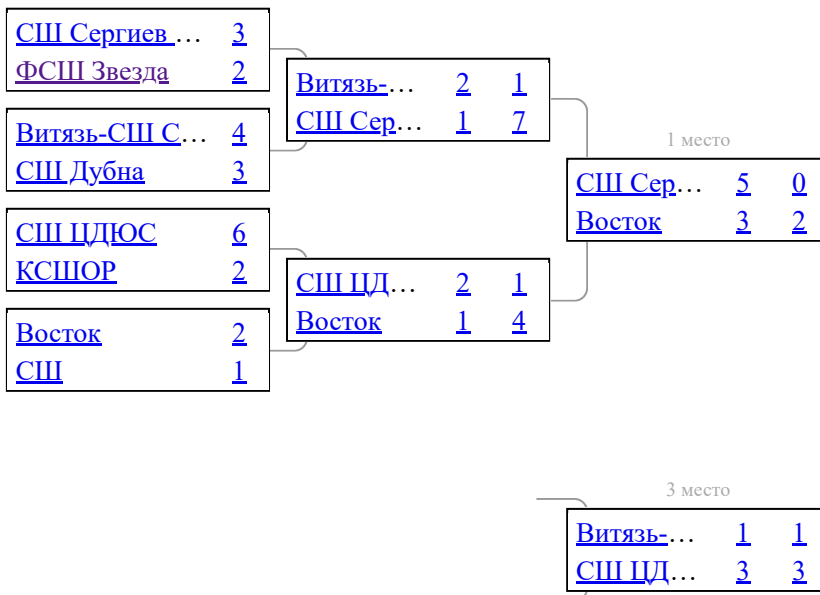

Турнирная таблица

Первенство Московской области по мини-футболу (футзалу) среди команд игроков 2008 г.р.

Групповой этап

Группа А		И	В	Н	П	М	О
1	СШ №1 городской округ Солнечногорск	14	11	1	2	83 - 30	34
2	СШ Сергиев Посад Сергиево-Посадский район	14	11	1	2	57 - 20	34
3	ФК Пушкино Пушкинский городской округ	14	9	0	5	60 - 40	27
4	СШ Дубна Дубна	14	7	1	6	56 - 47	22
5	ФК Энергия Хотьково	14	6	2	6	41 - 33	20
6	СШ городской округ Щелково	14	4	2	8	45 - 48	14
7	Волоколамская ДЮСШ Волоколамск	14	4	0	10	37 - 59	12
8	ФК Правда Пушкинский городской округ	14	0	1	13	10 - 112	1

Группа Б		И	В	Н	П	М	О
1	СШ Кашира городской округ Кашира	14	11	2	1	71 - 22	35
2	СШ ЦДЮС городской округ Мытищи	14	11	1	2	80 - 24	34
3	Витязь-СШ Старый городок Одинцовский район	14	8	3	3	83 - 43	27
4	СШ Лидер Егорьевск	14	8	1	5	67 - 49	25
5	ФСШ Звезда Люберцы	14	6	2	6	48 - 39	20
6	СШ Весна Подольск	14	3	2	9	28 - 63	11
7	СШ Зубренок городской округ Серпухов	14	3	1	10	33 - 94	10
8	СШОР Метеор Балашиха	14	0	0	14	32 - 108	0

Плей-офф