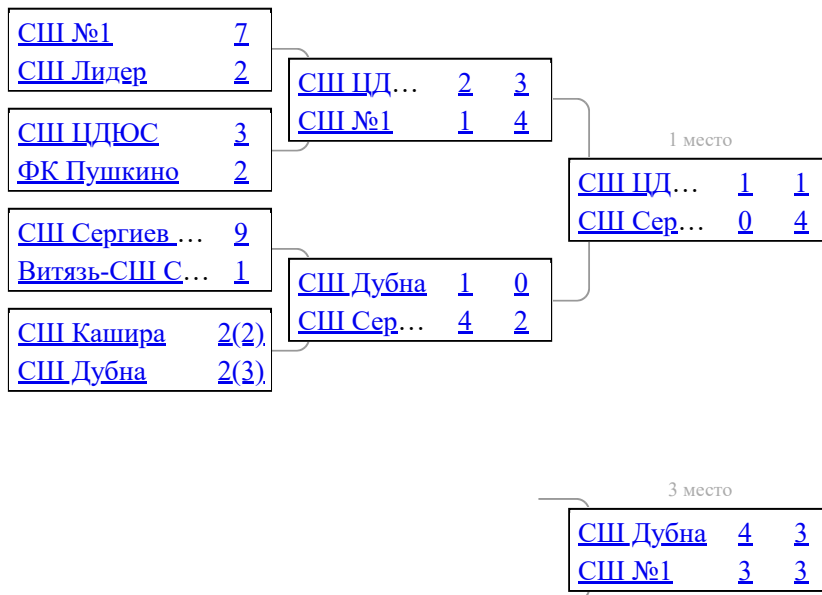

Турнирная таблица

Первенство Московской области по мини-футболу (футзалу) среди команд игроков 2009 г.р.

Групповой этап

Группа А		И	В	Н	П	М	О
1	СШ Дубна Дубна	14	14	0	0	167 - 31	42
2	СШ городской округ Щелково	14	9	3	2	102 - 50	30
3	СШ №1 городской округ Солнечногорск	14	8	2	4	77 - 43	26
4	ФК Энергия Хотьково	14	7	2	5	42 - 38	23
5	ФК Правда Пушкинский городской округ	14	5	2	7	48 - 85	17
6	СШ Сергиев Посад Сергиево-Посадский район	14	3	1	10	51 - 102	10
7	Волоколамская ДЮСШ Волоколамск	14	3	0	11	31 - 112	9
8	ФК Пушкино Пушкинский городской округ	14	2	0	12	26 - 83	6

Группа Б		И	В	Н	П	М	О
1	СШ Весна Подольск	14	14	0	0	154 - 18	42
2	ФСШ Звезда Люберцы	14	12	0	2	124 - 26	36
3	СШ ЦДЮС городской округ Мытищи	14	8	0	6	75 - 68	24
4	СШ Лидер Егорьевск	14	6	1	7	64 - 88	19
5	СШ Зубренок городской округ Серпухов	14	5	1	8	48 - 92	16
6	СШ Кашира городской округ Кашира	14	5	1	8	36 - 50	16
7	Витязь-СШ Старый городок Одинцовский район	14	4	1	9	45 - 78	13
8	СШОР Метеор Балашиха	14	0	0	14	25 - 151	0

Плей-офф