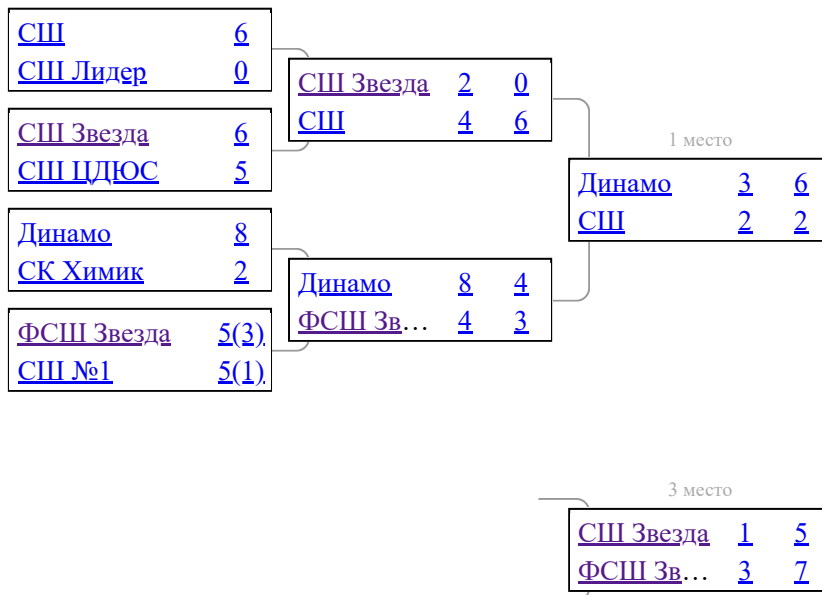

Турнирная таблица

Первенство Московской области по мини-футболу (футзалу) среди команд игроков 2006 г.р.

Групповой этап

Группа А		И	В	Н	П	М	О
1	 СШ городской округ Щелково	14	13	0	1	149 - 17	39
2	 Динамо Пушкино	14	12	0	2	149 - 43	36
3	 СШ ЦДЮС городской округ Мытищи	14	9	1	4	116 - 35	28
4	 СШ №1 городской округ Солнечногорск	14	9	0	5	115 - 35	27
5	 СШ Сергиев Посад Сергиево-Посадский район	14	6	0	8	71 - 69	18
6	 СШ Дубна Дубна	14	4	1	9	80 - 76	13
7	 Атлант Талдомский городской округ	14	2	0	12	52 - 159	6
8	 ФК Альянс Красноармейск	14	0	0	14	8 - 306	0

Группа Б		И	В	Н	П	М	О
1	 ФСШ Звезда Люберцы	14	13	0	1	128 - 31	39
2	 СШ Звезда городской округ Серпухов	14	9	1	4	57 - 51	28
3	 СК Химик Воскресенск	14	8	1	5	62 - 47	25
4	 СШ Лидер Егорьевск	14	8	0	6	78 - 59	24
5	 Восток Орехово-Зуево	14	6	2	6	59 - 57	20
6	 Витязь-СШ Старый городок Одинцовский район	14	5	0	9	39 - 75	15
7	 КСШОР городской округ Люберцы	14	4	0	10	31 - 59	12
8	 ФК Атлант-СШ №2 Протвино	14	1	0	13	23 - 98	3

Плей-офф

Турнирная таблица

Первенство Московской области по мини-футболу (футзалу) среди команд игроков 2007 г.р.

Групповой этап

Группа А		И	В	Н	П	М	О
1	 СШ Сергиев Посад Сергиево-Посадский район	14	13	0	1	153 - 25	39
2	 СШ ЦДЮС городской округ Мытищи	14	11	1	2	109 - 29	34
3	 СШ Дубна Дубна	14	8	3	3	77 - 45	27
4	 СШ городской округ Щелково	14	8	1	5	89 - 39	25
5	 Динамо Пушкино	14	6	1	7	67 - 82	19
6	 СШ №1 городской округ Солнечногорск	14	4	0	10	54 - 107	12
7	 Атлант Талдомский городской округ	14	3	0	11	73 - 86	9
8	 ФК Альянс Красноармейск	14	0	0	14	12 - 221	0